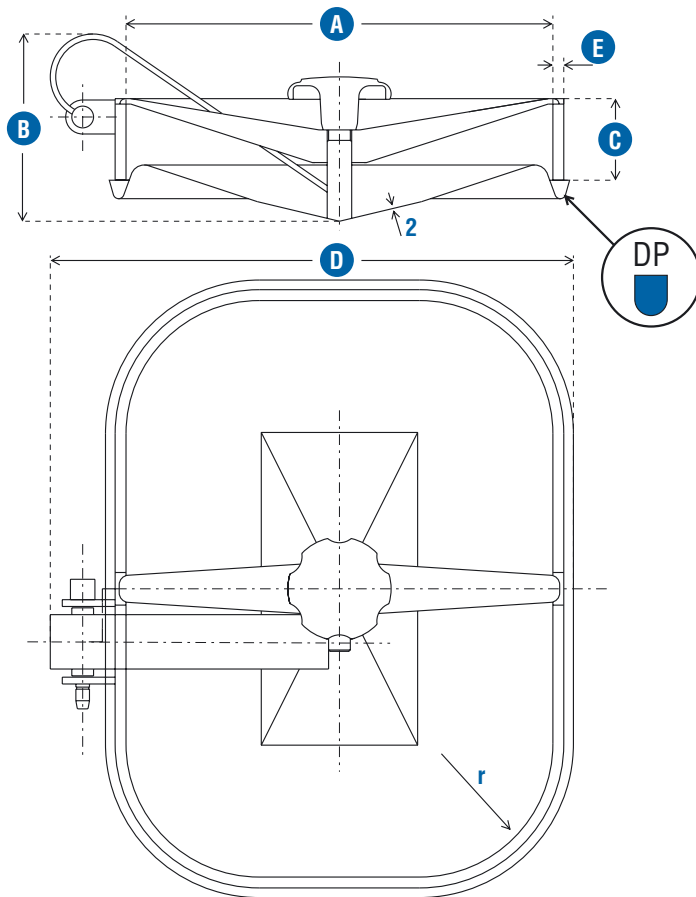

- **Portes autoclaves rectangulaires**
- **Rectangular autoclave manlids**
- **Rechtekige Autoklaventüren**
- **Puertas autoclaves rectangulares**

SERIE
13

● **P13-105** ○

	A	B	C	D	E	r	PS		
● P13-105	314 x 424	138	60	385	8	98	1,3		9

06/04 Indice 01

SERIE
13

- **Portes autoclaves rectangulaires**
- Rectangular autoclave manlids
- Rechteckige Autoklaventüren
- Puertas autoclaves rectangulares

P13-409

P13-410

- **P13-409** 
- **P13-410** 

	A	B	C	D	E	r	PS		KG
● P13-409	410 x 534	141	60	530	8	98	1		16
● P13-410	534 x 410	155	60	613	8	98	1		16

06/04 Indice 01

- **Portes autoclaves rectangulaires**
- **Rectangular autoclave manlids**
- **Rechtekige Autoklaventüren**
- **Puertas autoclaves rectangulares**

SERIE
13

NOUVEAU
NEW

P13-509 ○

	A	B	C	D	E	r	PS		
P13-509	435 x 555	140	60	446	10	100	1		18

06/04 Indice 01