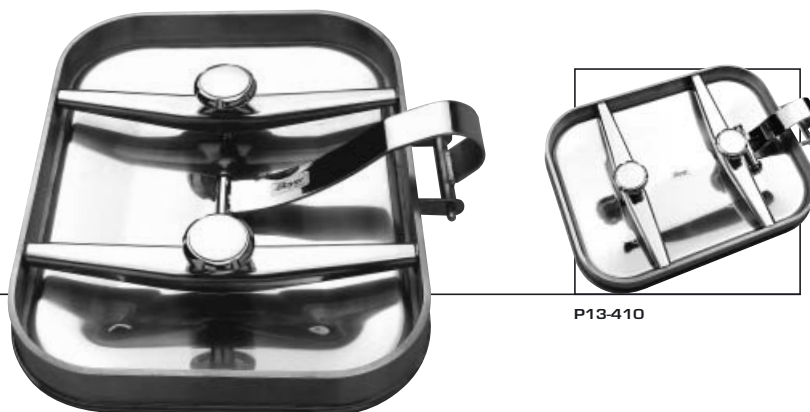

- **Portes autoclaves rectangulaires**
- **Rectangular autoclave manlids**
- **Rechtekige Autoklaventüren**
- **Puertas autoclaves rectangulares**

SERIE
13

● **P13-105** ○

	A	B	C	D	E	r	PS		
● P13-105	314 x 424	138	60	385	8	98	1,3		9

06/04 Indice 01

SERIE
13

- **Portes autoclaves rectangulaires**
- Rectangular autoclave manlids
- Rechteckige Autoklaventüren
- Puertas autoclaves rectangulares

P13-409

P13-410

- **P13-409** 
- **P13-410** 