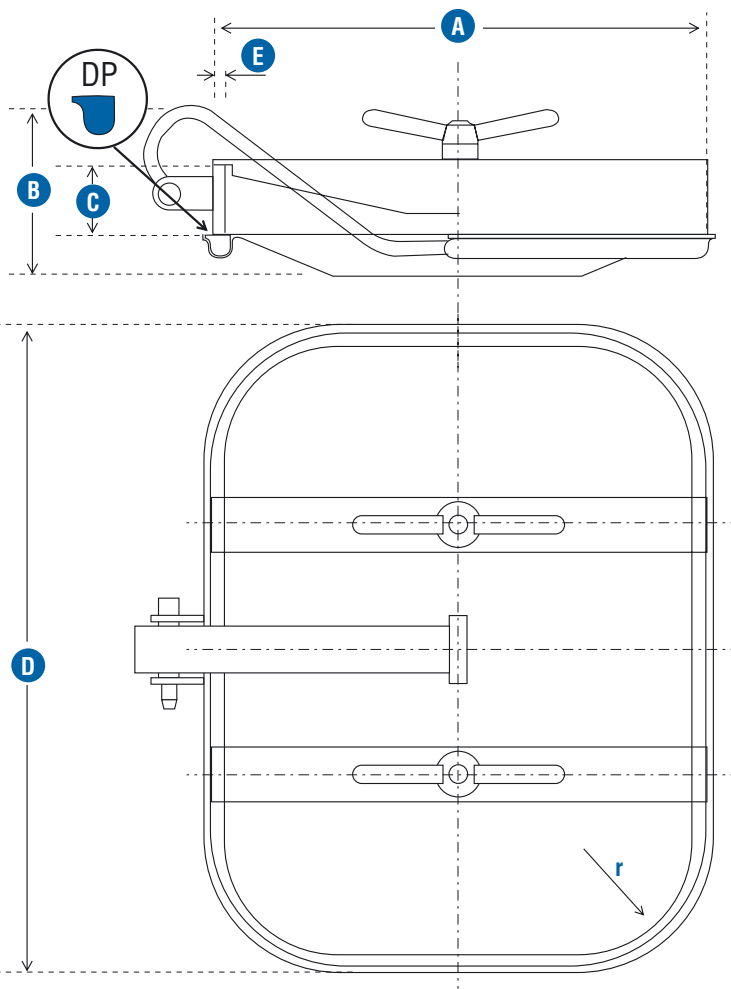

	A	B	C	D	E	r	PS		KG
● P13-409	410 x 534	141	60	530	8	98	1		16
● P13-410	534 x 410	155	60	613	8	98	1		16

06/04 Indice 01

- **Portes autoclaves rectangulaires**
- **Rectangular autoclave manlids**
- **Rechtekige Autoklaventüren**
- **Puertas autoclaves rectangulares**

SERIE
13

NOUVEAU
NEW

P13-509 ○

	A	B	C	D	E	r	PS		
P13-509	435 x 555	140	60	446	10	100	1		18

06/04 Indice 01