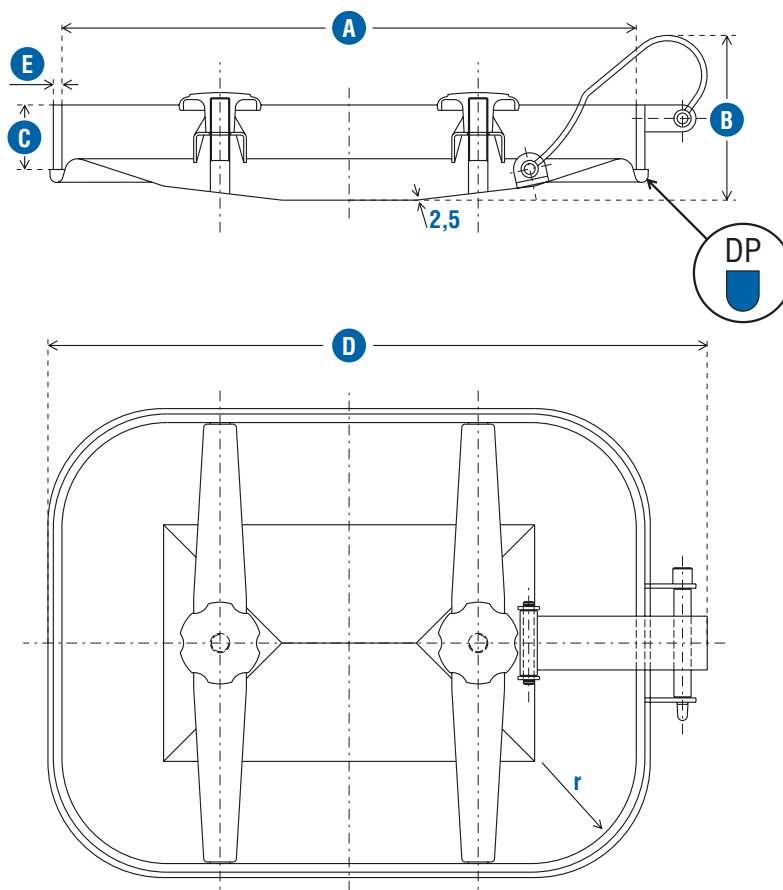

- **Portes autoclaves rectangulaires**
- **Rectangular autoclave manlids**
- **Rechtekige Autoklaventüren**
- **Puertas autoclaves rectangulares**

SERIE
13

● **P13-105** ○

	A	B	C	D	E	r	PS		
● P13-105	314 x 424	138	60	385	8	98	1,3		9

06/04 Indice 01

SERIE
13

- **Portes autoclaves rectangulaires**
- Rectangular autoclave manlids
- Rechteckige Autoklaventüren
- Puertas autoclaves rectangulares

P13-409

P13-410

- **P13-409** 
- **P13-410** 

	A	B	C	D	E	r	PS		KG
● P13-409	410 x 534	141	60	530	8	98	1		16
● P13-410	534 x 410	155	60	613	8	98	1		16

06/04 Indice 01

- **Portes autoclaves rectangulaires**
- **Rectangular autoclave manlids**
- **Rechtekige Autoklaventüren**
- **Puertas autoclaves rectangulares**

SERIE
13

NOUVEAU
NEW

P13-509 ○

	A	B	C	D	E	r	PS		
P13-509	435 x 555	140	60	446	10	100	1		18

06/04 Indice 01