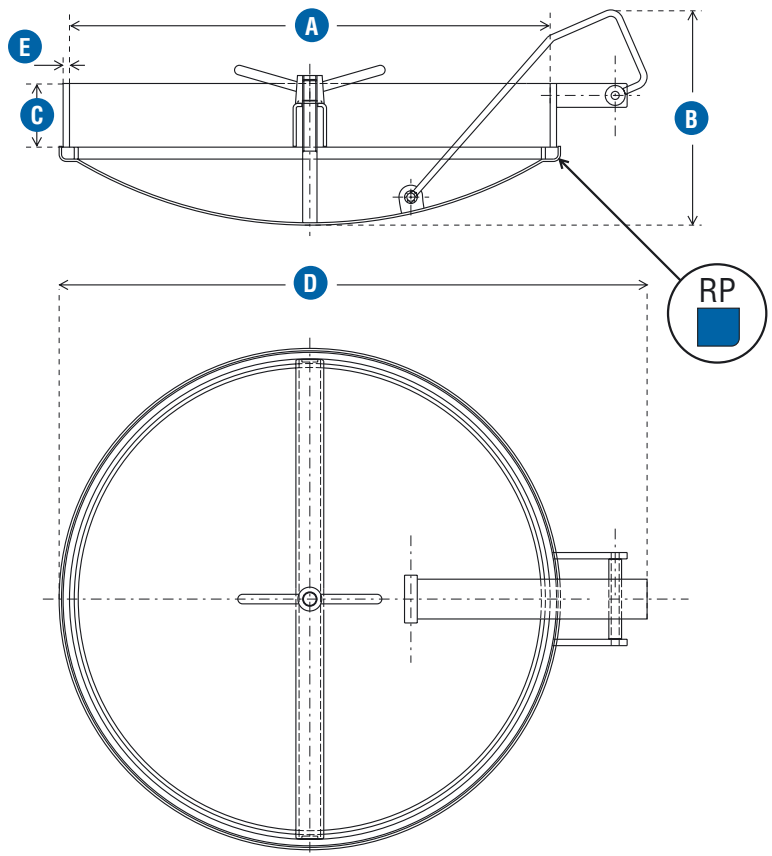

- **Portes autoclaves rondes**
- **Round autoclave manlids**
- **Runde Autoklaventüren**
- **Puertas autoclaves redondas**

**NOUVEAU**  
**NEW**

- **P12-510**
- **P12-610**
- **P12-800**

	A	B	C	D	E	PS		KG
● P12-510	504	270	80	639	8	1		22
● P12-610	604	270	80	739	8	1		26
● P12-800	800	270	80	894	8	1		35