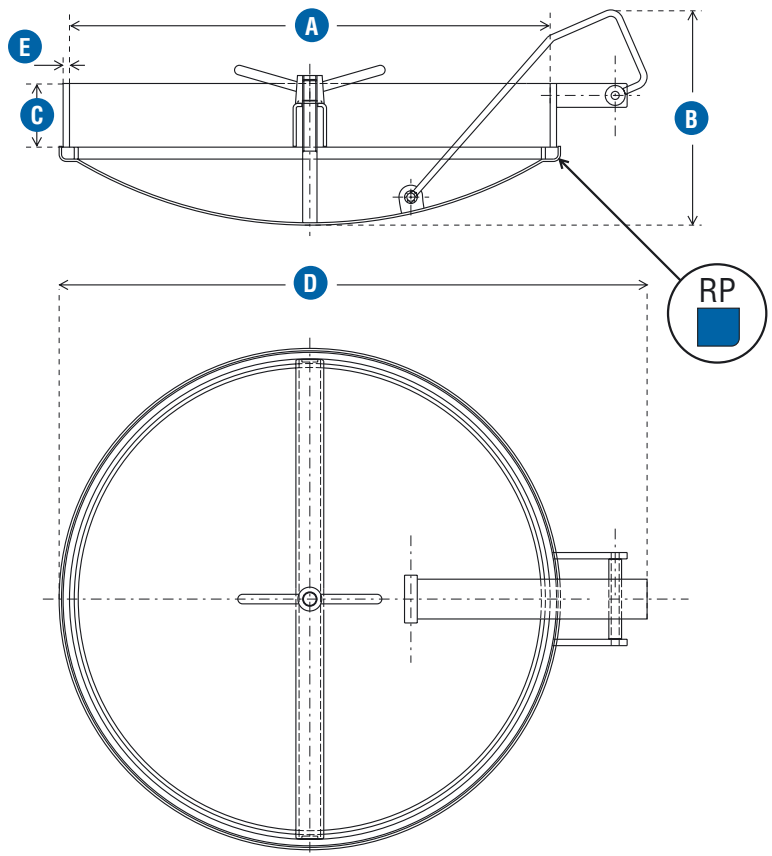

- **Portes autoclaves rondes**
- **Round autoclave manlids**
- **Runde Autoklaventüren**
- **Puertas autoclaves redondas**

NOUVEAU
NEW

- **P12-510**
- **P12-610**
- **P12-800**

| | A | B | C | D | E | PS | | KG |
|-----------|-----|-----|----|-----|---|----|--|----|
| ● P12-510 | 504 | 270 | 80 | 639 | 8 | 1 | | 22 |
| ● P12-610 | 604 | 270 | 80 | 739 | 8 | 1 | | 26 |
| ● P12-800 | 800 | 270 | 80 | 894 | 8 | 1 | | 35 |